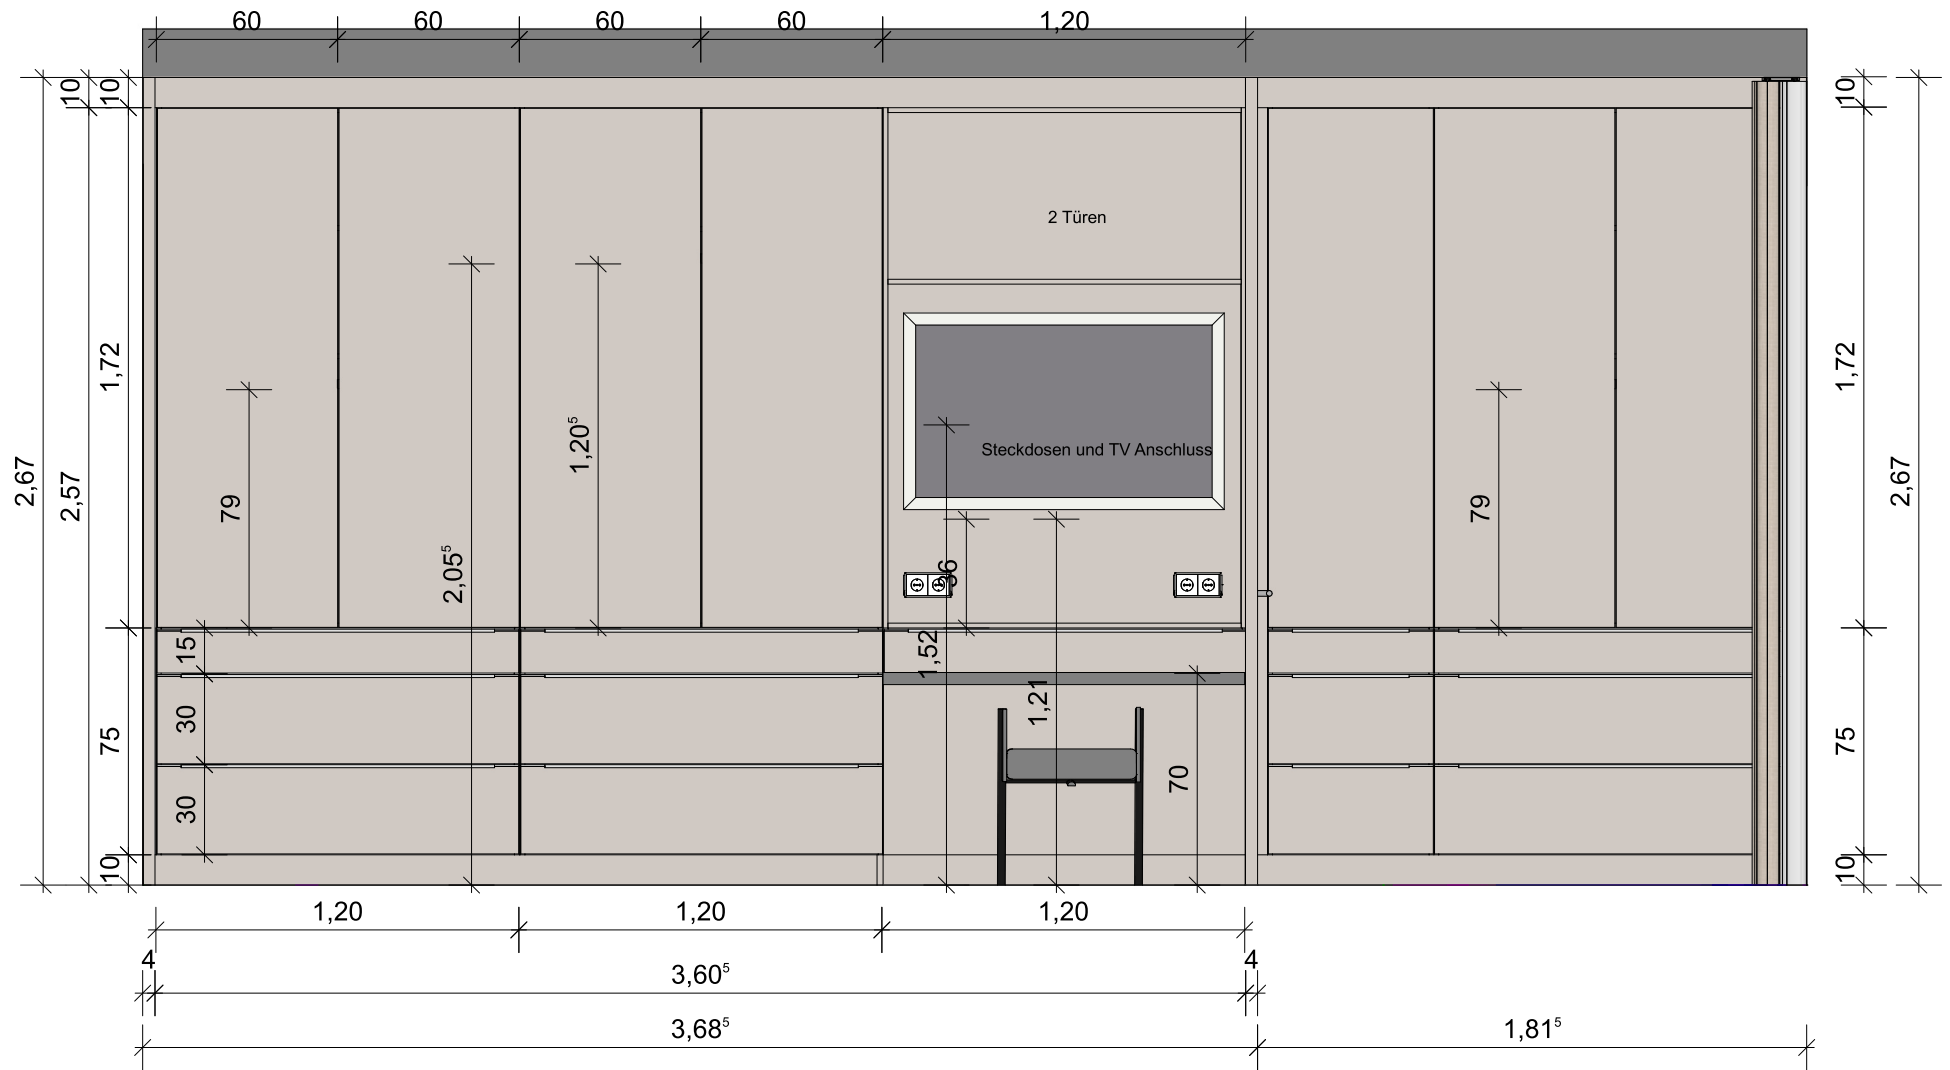

Perspektive

Ing. Carolina Schüler MA

9601 Arnoldstein

Material  
Eurowood Beige 1363 BF

Eiche natur Regale und Ablage 1340 ST

Front

1 : 20

Ing. Carolina Schüler MA

Ing. Carolina Schüler MA

9601 Arnoldstein

Material  
Eurowood Beige 1363 BF

Platte Auszug unter Lade  
Lade sichtbar  
Darüber 2 Türen wie daneben

Front

1 : 25

Ing. Carolina Schüler MA

9601 Arnoldstein

Front

1 : 25

Ing. Carolina Schüler MA

9601 Arnoldstein

Boden und Kleiderstange teilweise verstellbar

Detailmaße lt. Technischer Ausführung anpassen

Front

1 : 25