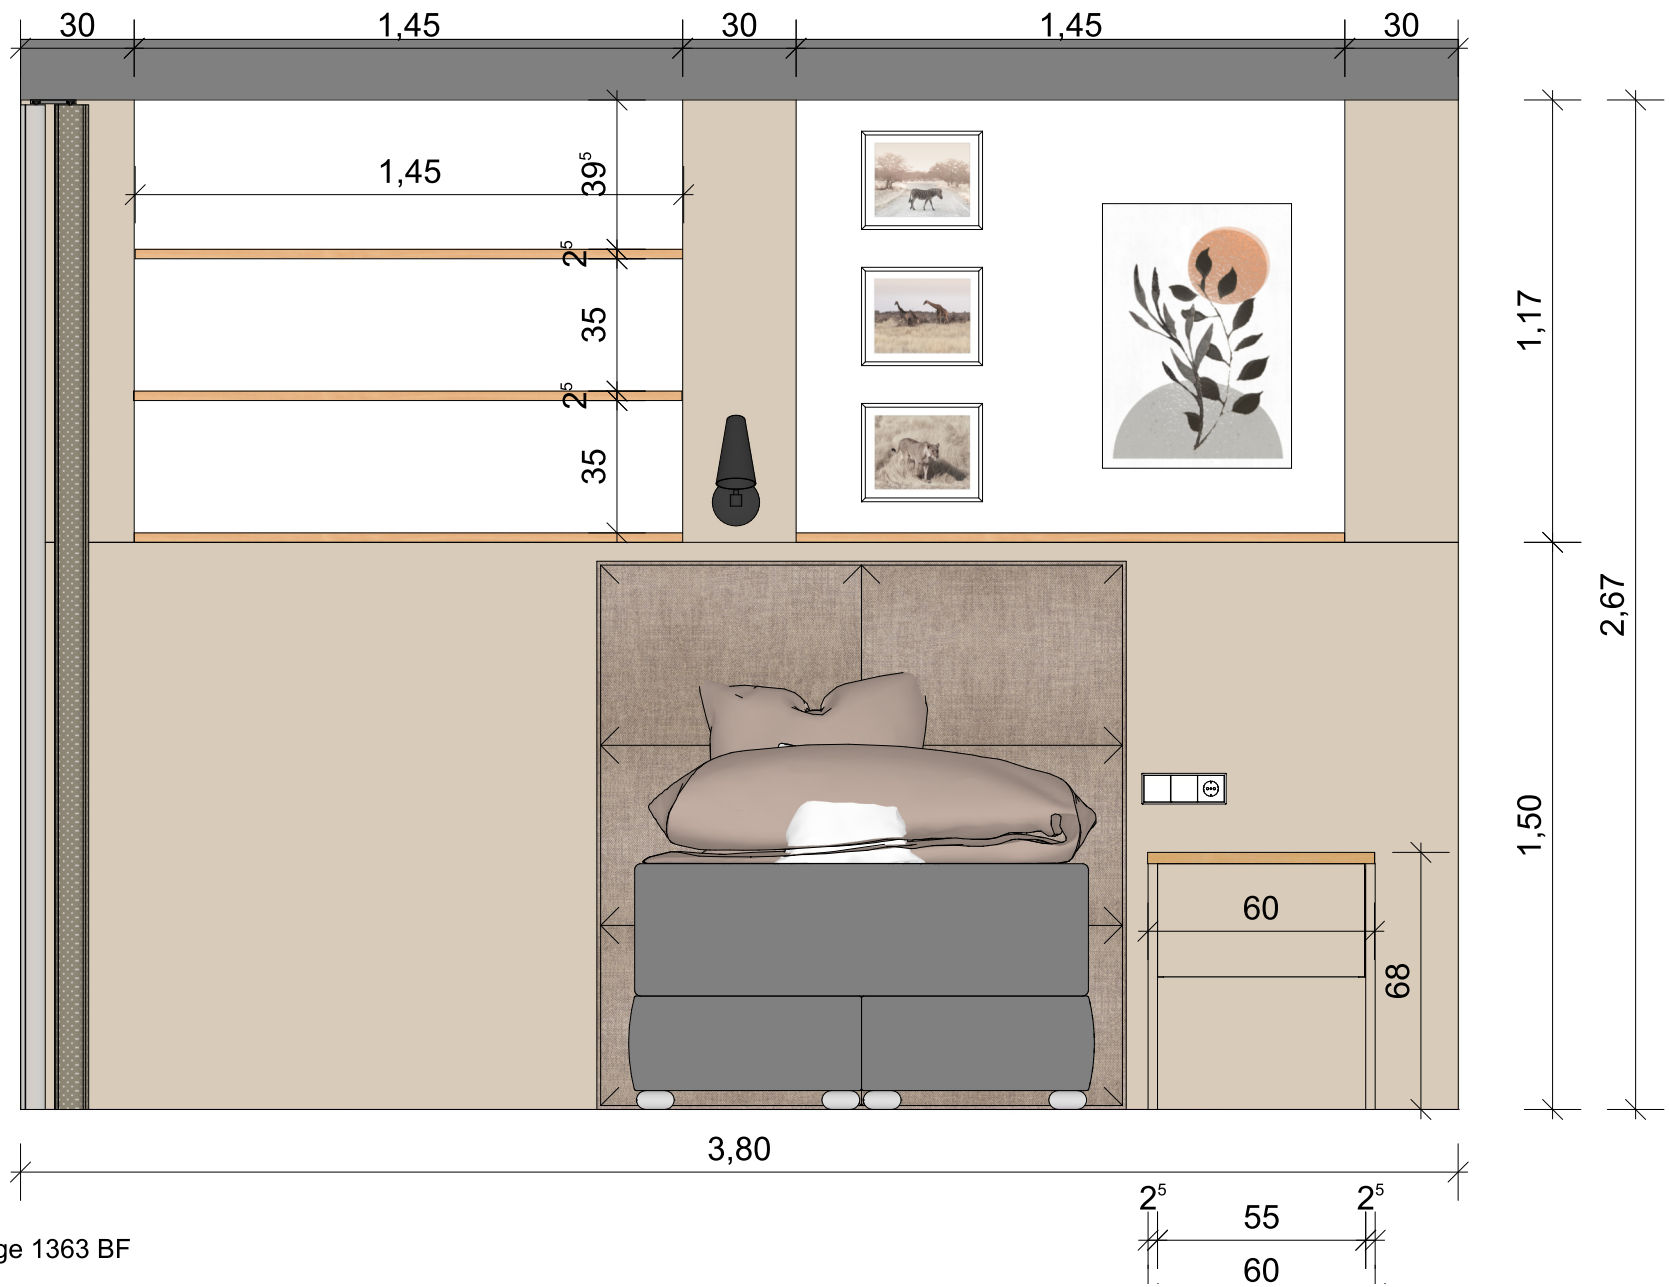

Perspektive

Ing. Carolina Schüler MA

9601 Arnoldstein

Material  
Eurowood Beige 1363 BF

Eiche natur Regale und Ablage 1340 ST

Front

1 : 20

Ing. Carolina Schüler MA

9601 Arnoldstein

Perspektive

Ing. Carolina Schüler MA

9601 Arnoldstein

Perspektive

Ing. Carolina Schüler MA

9601 Arnoldstein

Perspektive

Ing. Carolina Schüler MA

9601 Arnoldstein

Material  
Eurowood Beige 1363 BF

Platte Auszug unter Lade  
Lade sichtbar  
Darüber 2 Türen wie daneben

Front

1 : 25

Ing. Carolina Schüler MA

9601 Arnoldstein

Front

1 : 25

Ing. Carolina Schüler MA

9601 Arnoldstein

Boden und Kleiderstange teilweise verstellbar

Detailmaße lt. Technischer Ausführung anpassen

Front

1 : 25