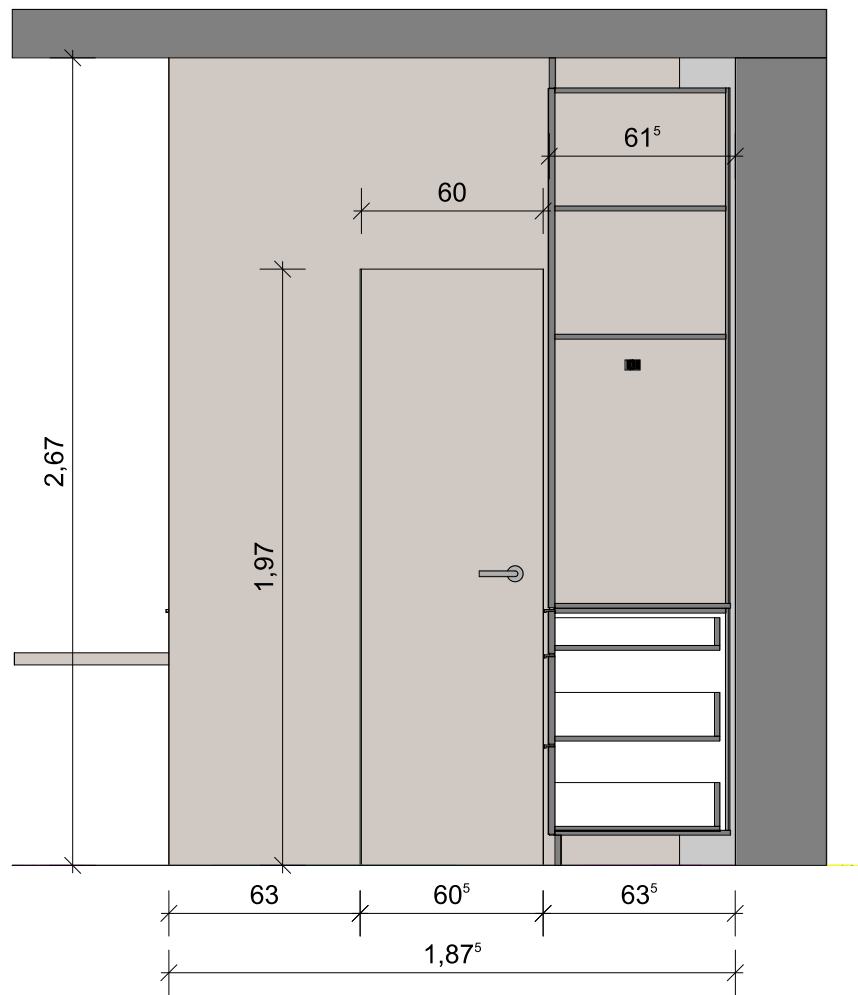

Ing. Carolina Schüler MA

9601 Arnoldstein

Material  
Eurowood Beige 1363 BF

Platte Auszug unter Lade  
Lade sichtbar  
Darüber 2 Türen wie daneben

Front

1 : 25

Ing. Carolina Schüler MA

9601 Arnoldstein

Front

1 : 25

Ing. Carolina Schüler MA

9601 Arnoldstein

Boden und Kleiderstange teilweise verstellbar

Detailmaße lt. Technischer Ausführung anpassen

Front

1 : 25