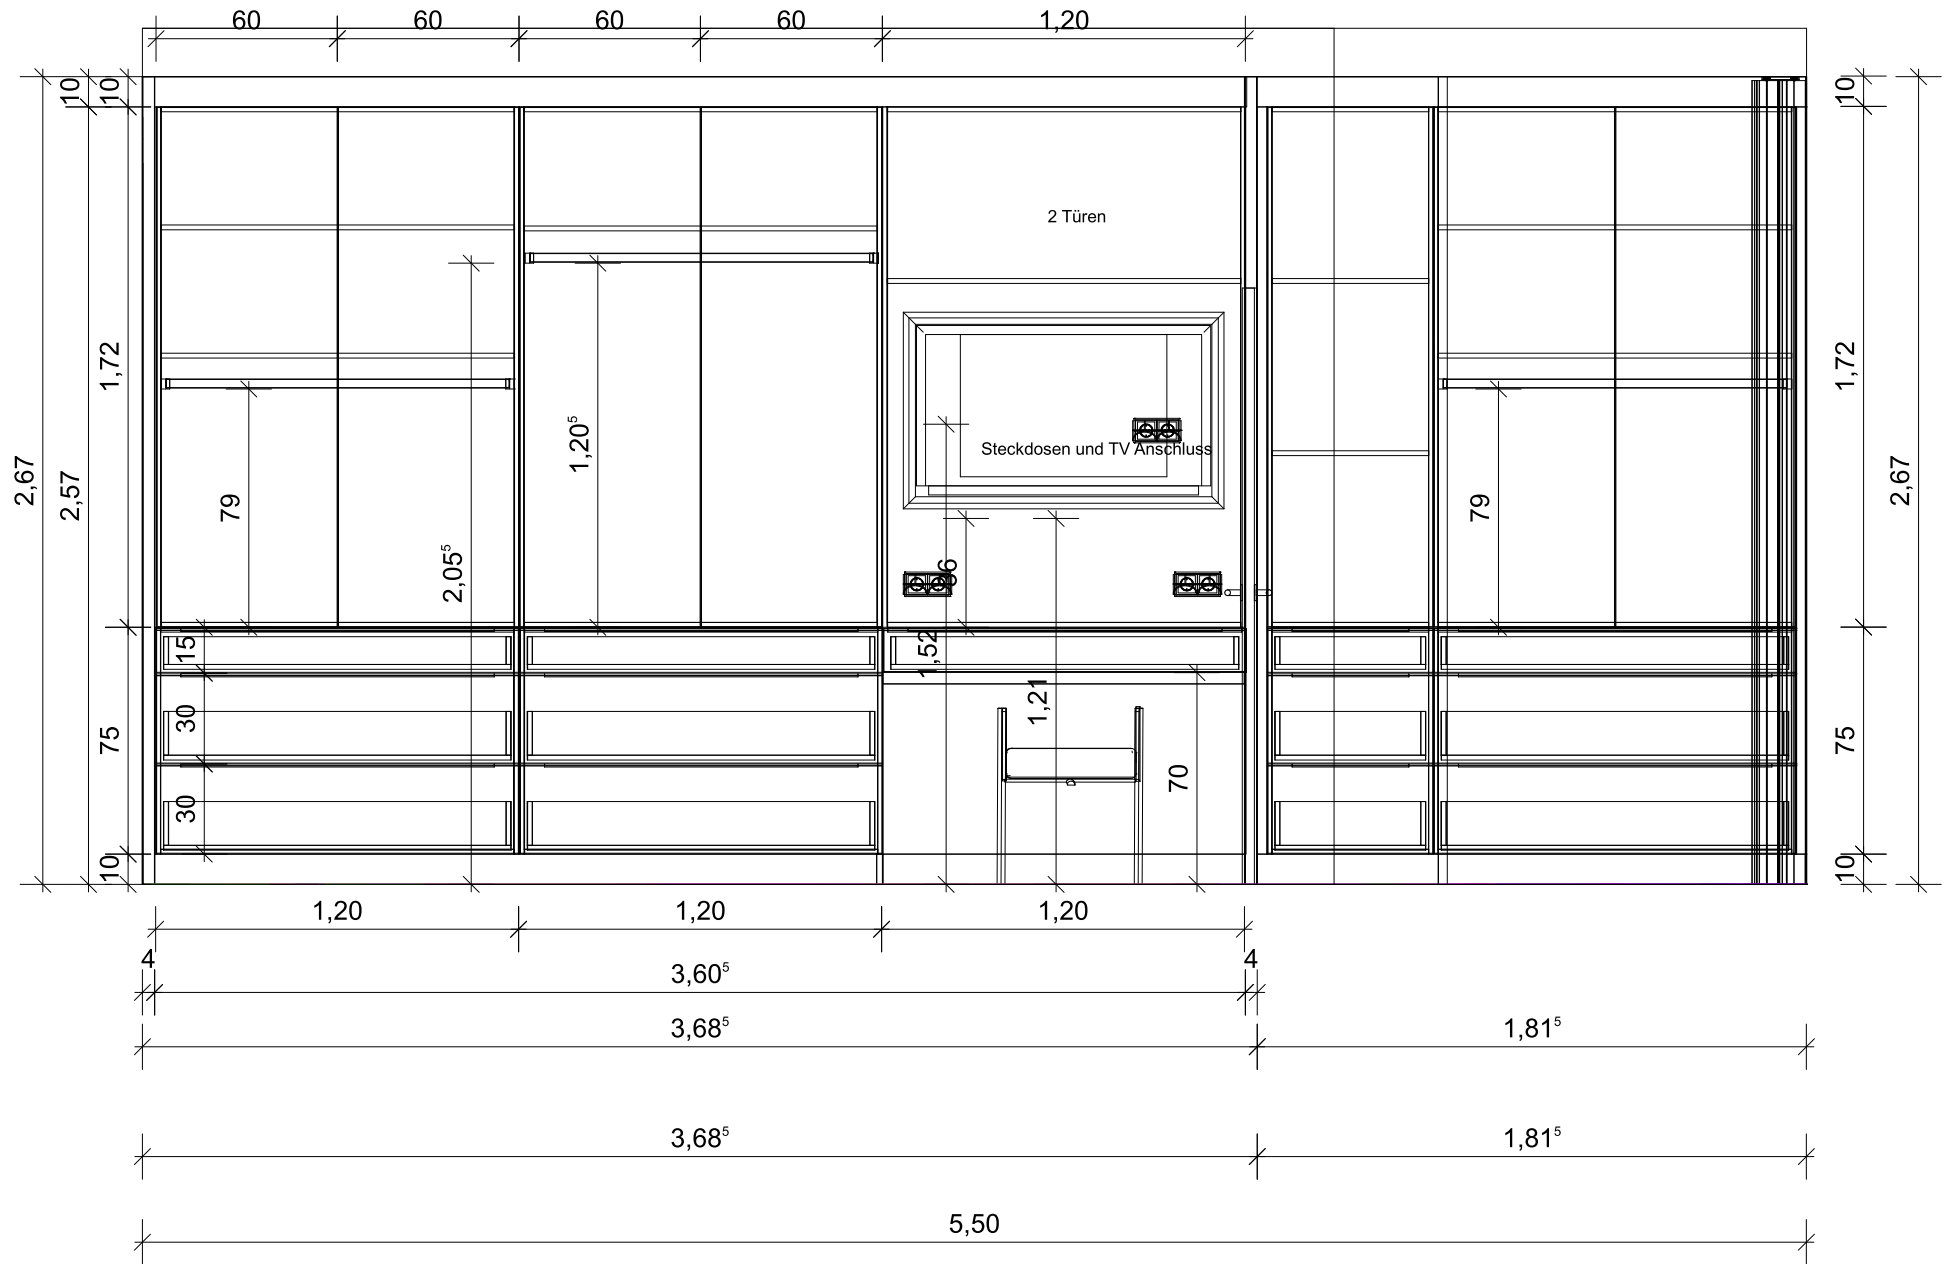

Ing. Carolina Schüler MA

9601 Arnoldstein

Material  
Eurowood Beige 1363 BF

Platte Auszug unter Lade  
Lade sichtbar  
Darüber 2 Türen wie daneben

Front

1 : 25

Ing. Carolina Schüler MA

9601 Arnoldstein

Front

1 : 25

Ing. Carolina Schüler MA

9601 Arnoldstein

Boden und Kleiderstange teilweise verstellbar

Detailmaße lt. Technischer Ausführung anpassen

Front

1 : 25